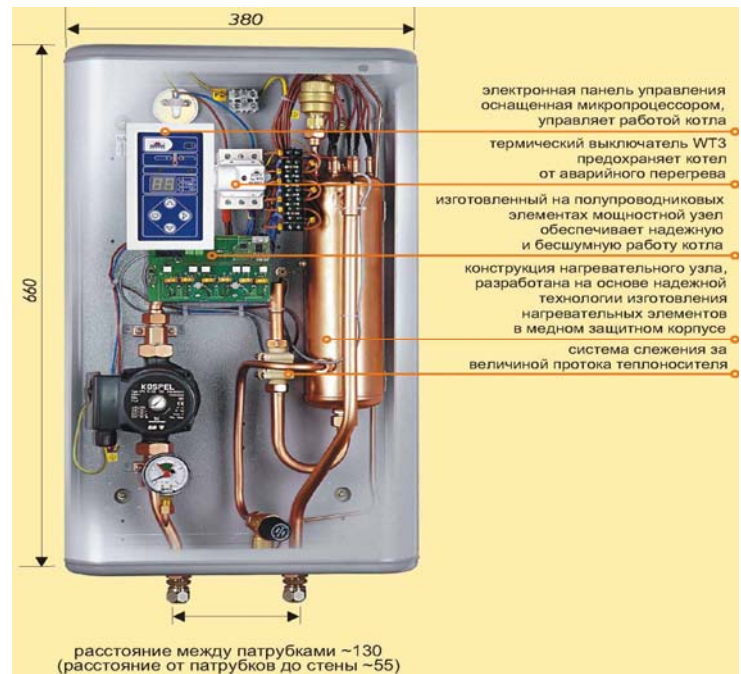

## Котлы электрические настенные KOSPEL (Польша)

Наименование	Артикул	Мощность, кВт	Питание, В	ориентировочная площадь обогрева м2	Цена в Евро
<b>Серия EKCO.R с ручной регулировкой</b>					
Оснащение: 1) регулятор протока теплоносителя; 2) клапан безопасности; 3) ограничитель температуры; 4) автоматический воздушный клапан. Комплектация: 1) комнатный регулятор температуры; 2) циркуляционный насос; 3) группа безопасности; 4) манометр.					
Котел электрический с ручной регулировкой	EKCO.RF-4 (EPCO.RF-4)	4	1x220	30-50	530
Котел электрический с ручной регулировкой	EKCO.RF-6 (EPCO.RF-6)	6	1x220	40-70	530
Котел электрический с ручной регулировкой	EKCO.RF-8 (EPCO.RF-8)	8	1x220	60-100	530
Котел электрический с ручной регулировкой	EKCO.R-4 (EPCO.R-4)	4	3x380	30-50	530
Котел электрический с ручной регулировкой	EKCO.R-6 (EPCO.R-6)	6	3x380	40-70	530
Котел электрический с ручной регулировкой	EKCO.R-8 (EPCO.R-8)	8	3x380	60-100	530
Котел электрический с ручной регулировкой	EKCO.R-12 (EPCO.R-12)	12	3x380	100-140	530
Котел электрический с ручной регулировкой	EKCO.R-15 (EPCO.R-15)	15	3x380	130-180	535
Котел электрический с ручной регулировкой	EKCO.R-18 (EPCO.R-18)	18	3x380	150-220	535
Котел электрический с ручной регулировкой	EKCO.R-21 (EPCO.R-21)	21	3x380	180-220	545
Котел электрический с ручной регулировкой	EKCO.R-24 (EPCO.R-24)	24	3x380	220-300	555

## Серия EKCO.L с электронным программатором

Оснащение: 1) три ступени мощности работы котла, автомат. выбор ступени мощности; 2) контроль над протоком теплоносителя; 3) ограничитель температуры; 4) автомат. воздушный клапан; 5) автомат. управление работой циркуляционного насоса - вкл/выкл и работа в летнем режиме.