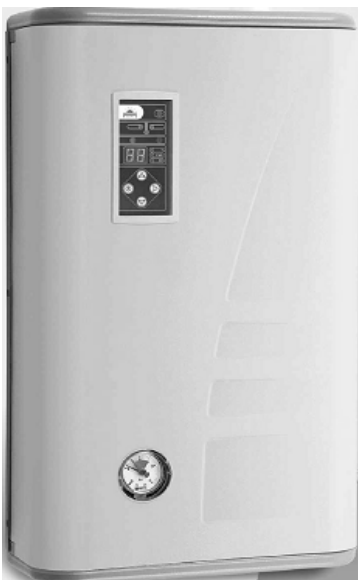

## Котлы электрические настенные KOSPEL (Польша)

Наименование	Артикул	Мощность, кВт	Питание, В	ориентировочная площадь обогрева м2	Цена в Евро
<b>Серия EKCO.R с ручной регулировкой</b>					
Оснащение: 1) регулятор протока теплоносителя; 2) клапан безопасности; 3) ограничитель температуры; 4) автоматический воздушный клапан. Комплектация: 1) комнатный регулятор температуры; 2) циркуляционный насос; 3) группа безопасности; 4) манометр.					
Котел электрический с ручной регулировкой	EKCO.RF-4 (EPCO.RF-4)	4	1x220	30-50	530
Котел электрический с ручной регулировкой	EKCO.RF-6 (EPCO.RF-6)	6	1x220	40-70	530
Котел электрический с ручной регулировкой	EKCO.RF-8 (EPCO.RF-8)	8	1x220	60-100	530
Котел электрический с ручной регулировкой	EKCO.R-4 (EPCO.R-4)	4	3x380	30-50	530
Котел электрический с ручной регулировкой	EKCO.R-6 (EPCO.R-6)	6	3x380	40-70	530
Котел электрический с ручной регулировкой	EKCO.R-8 (EPCO.R-8)	8	3x380	60-100	530
Котел электрический с ручной регулировкой	EKCO.R-12 (EPCO.R-12)	12	3x380	100-140	530
Котел электрический с ручной регулировкой	EKCO.R-15 (EPCO.R-15)	15	3x380	130-180	535
Котел электрический с ручной регулировкой	EKCO.R-18 (EPCO.R-18)	18	3x380	150-220	535
Котел электрический с ручной регулировкой	EKCO.R-21 (EPCO.R-21)	21	3x380	180-220	545
Котел электрический с ручной регулировкой	EKCO.R-24 (EPCO.R-24)	24	3x380	220-300	555

## Серия EKCO.L с электронным программатором

Оснащение: 1) три ступени мощности работы котла, автомат. выбор ступени мощности; 2) контроль над протоком теплоносителя; 3) ограничитель температуры; 4) автомат. воздушный клапан; 5) автомат. управление работой циркуляционного насоса - вкл/выкл и работа в летнем режиме.